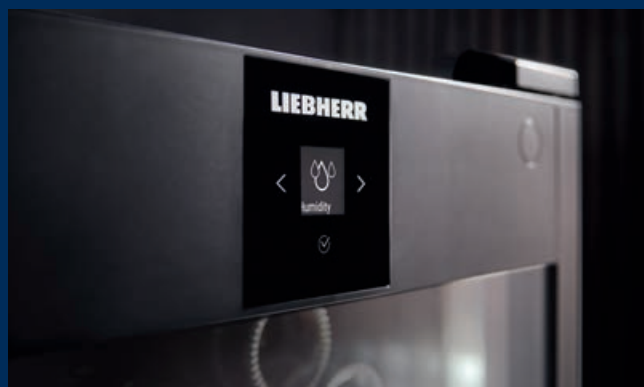

HumiditySelect

Zachovejte optimální vlhkost korkových zátek. S funkcí HumiditySelect můžete nastavit vlhkost na displeji modelů GrandCru ve dvou stupních: standardní vlhkost a vysoká vlhkost. Je to jednoduché a velmi užitečné pro vaše víno, protože v prostředí s optimální vlhkostí zůstanou korkové zátky navlhčené a láhve dobře utěsněné.