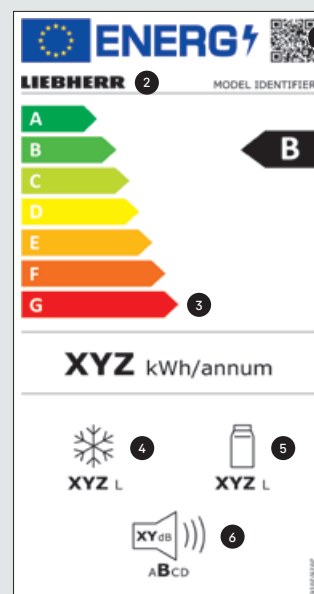

Tónované bezpečnostní sklo

Tónované bezpečnostní sklo chladniček na víno garantuje základní ochranu proti UV záření pro zachování kvality vína.

Aktuální energetický štítek EU pro elektrické spotřebiče

1. QR kód pro identifikace výrobku v databázi EU EPREL (European Product Database for Energy Labeling).
2. „Model Identifier“ pro manuální identifikaci výrobku v databázi EU EPREL, např. pomocí čísla artiklu.
3. Nová stupnice energetické účinnosti „A“ až „G“. „G“ je ovšem určeno jen pro chladicí boxy na víno.
4. Celkový objem všech mrazicích přihrádek.
5. Celkový objem všech zchlazovacích a chladicích přihrádek.
6. Hladina hluku se nyní zařazuje do tříd „A“ až „D“.