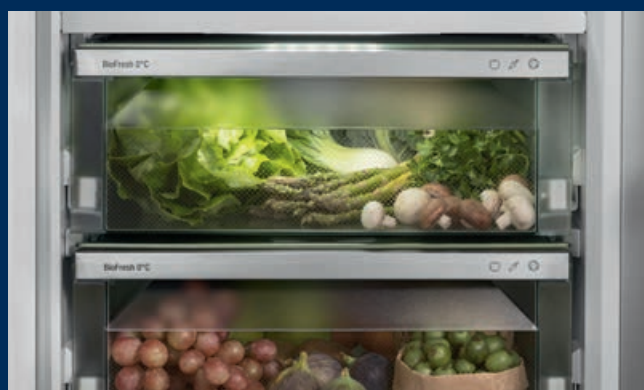

BioFresh

Úložné boxy BioFresh zaručují perfektní klimatické podmínky pro velmi dlouhé udržení čerstvých potravin. Při teplotě těsně nad bodem mrazu a ideální nastavitelné vlhkosti vzduchu si ovoce a zelenina, maso, ryby a mléčné výrobky udržují své vitamíny, jemnou vůni a chutný vzhled výrazně déle, než v klasické chladicí části.